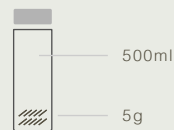

BPA free 兼具食品安全、輕便耐摔
耐溫 -20°C~110°C / 重量 105g

形制俐落 簡單洗淨

內含可拆式濾網，輕鬆過濾
茶葉，大瓶口方便清洗

500ml 大容量

冷泡茶量可陪伴一整天

附中英日語・冷泡秘訣

100ml 水：1g 茶葉
100ml のお水に 1g の茶葉を入れてください
1g of tea leaves per 100ml of water

台灣設計 / 韓國製造