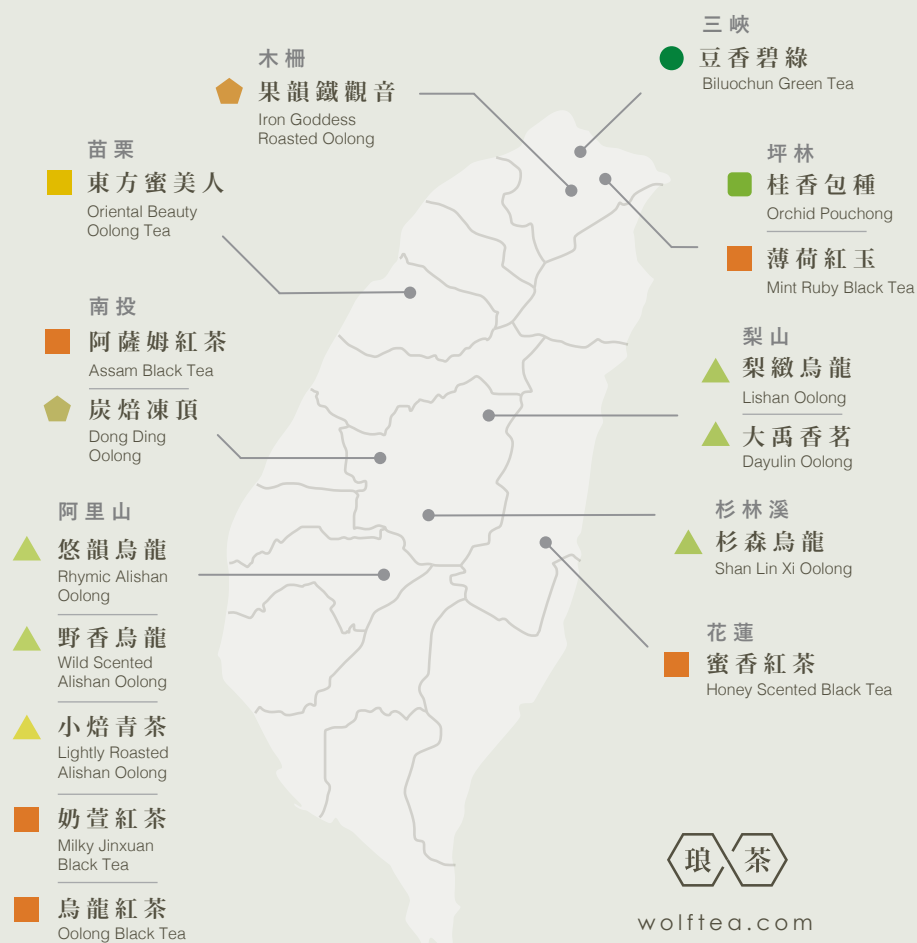

百搭 · 樂茶伴 —— 茶包/茶葉/茶食伴手禮

恬茶時光 · 雙層禮箱

訂購資訊

HOW TO ORDER

貼心服務 29

合作企業

永續發展理念 30

訂購流程 31

企業專屬客製化服務 32

訂購單 33

聯絡我們 35

季節珍選 100% 台灣單品茶

SEASONAL SINGLE-ORIGIN TAIWANESE TEA

台灣是品茶最完美的地方：絕佳風土，極致工藝！琅茶每季親訪山林、反覆杯測嚴選上質茶園在最適天氣時辰，由優秀茶師採製的「單品茶」(Single Origin) 成為手上這杯迷人的茶湯

wolftea.com

單一產地