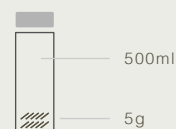

附中英日語・冷泡秘訣

100ml 水：1g 茶葉
100ml のお水に 1g の茶葉を入れてください
1g of tea leaves per 100ml of water

台灣設計 / 韓國製造

wolftea.com